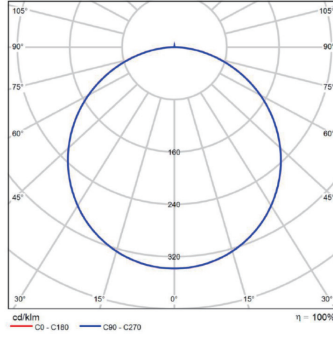

### Photometric Data

20W-1.2m-40-857

20W-1.2m-60-857

30W-1.2m-80-857

30W-1.2m-100-857

40W-1.2m-120-857

40W-1.2m-150-857

20W-1.2m-40-857-CONN

30W-1.2m-60-857-CONN

30W-1.2m-80-857-CONN

30W-1.2m-100-857-CONN

40W-1.2m-120-857-CONN

40W-1.2m-150-857-CONN

30W-1.2m-60-82757-CONN

30W-1.2m-80-82757-CONN

30W-1.2m-100-82757-CONN