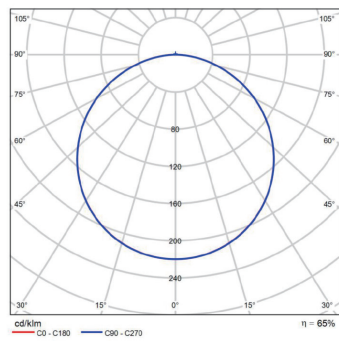

### Photometric Data

20W-1.2m-40-857

20W-1.2m-60-857

30W-1.2m-80-857

30W-1.2m-100-857

40W-1.2m-120-857

40W-1.2m-150-857

20W-1.2m-40-857-CONN