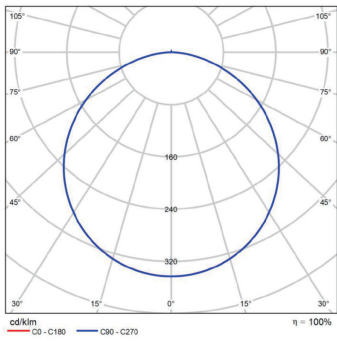

### Photometric Data

20W-1.2m-40-857

20W-1.2m-60-857

30W-1.2m-80-857

30W-1.2m-100-857

40W-1.2m-120-857

40W-1.2m-150-857

20W-1.2m-40-857-CONN