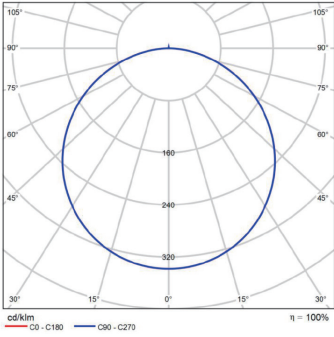

### Photometric Data

20W-1.2m-40-857

20W-1.2m-60-857

30W-1.2m-80-857

30W-1.2m-100-857

40W-1.2m-120-857

40W-1.2m-150-857

20W-1.2m-40-857-CONN

30W-1.2m-60-857-CONN

30W-1.2m-80-857-CONN

30W-1.2m-100-857-CONN

40W-1.2m-120-857-CONN

40W-1.2m-150-857-CONN

30W-1.2m-60-82757-CONN

30W-1.2m-80-82757-CONN

30W-1.2m-100-82757-CONN