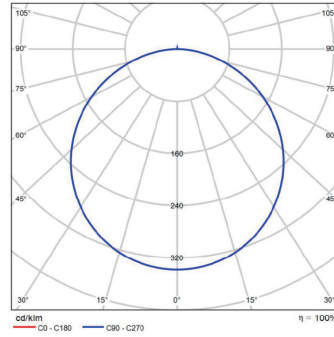

### Photometric Data

20W-1.2m-40-857

20W-1.2m-60-857

30W-1.2m-80-857

30W-1.2m-100-857

40W-1.2m-120-857

40W-1.2m-150-857

20W-1.2m-40-857-CONN

30W-1.2m-60-857-CONN

30W-1.2m-80-857-CONN

30W-1.2m-100-857-CONN

40W-1.2m-120-857-CONN

40W-1.2m-150-857-CONN

30W-1.2m-60-82757-CONN

30W-1.2m-80-82757-CONN

30W-1.2m-100-82757-CONN