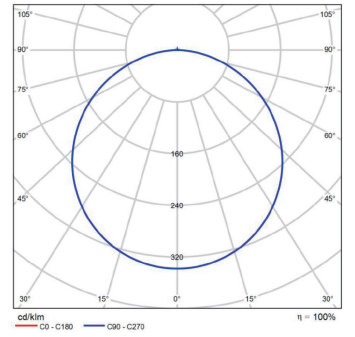

### Photometric Data

20W-1.2m-40-857

20W-1.2m-60-857

30W-1.2m-80-857

30W-1.2m-100-857

40W-1.2m-120-857

40W-1.2m-150-857

20W-1.2m-40-857-CONN

30W-1.2m-60-857-CONN

30W-1.2m-80-857-CONN

30W-1.2m-100-857-CONN

40W-1.2m-120-857-CONN

40W-1.2m-150-857-CONN

30W-1.2m-60-82757-CONN

30W-1.2m-80-82757-CONN

30W-1.2m-100-82757-CONN