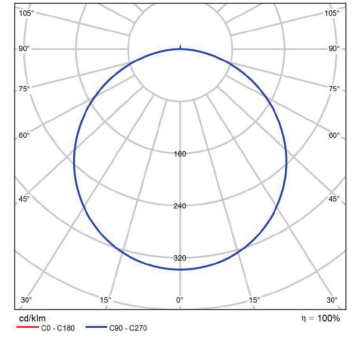

### Photometric Data

20W-1.2m-40-857

20W-1.2m-60-857

30W-1.2m-80-857

30W-1.2m-100-857

40W-1.2m-120-857

40W-1.2m-150-857

20W-1.2m-40-857-CONN

30W-1.2m-60-857-CONN

30W-1.2m-80-857-CONN

30W-1.2m-100-857-CONN

40W-1.2m-120-857-CONN

40W-1.2m-150-857-CONN

30W-1.2m-60-82757-CONN

30W-1.2m-80-82757-CONN

30W-1.2m-100-82757-CONN