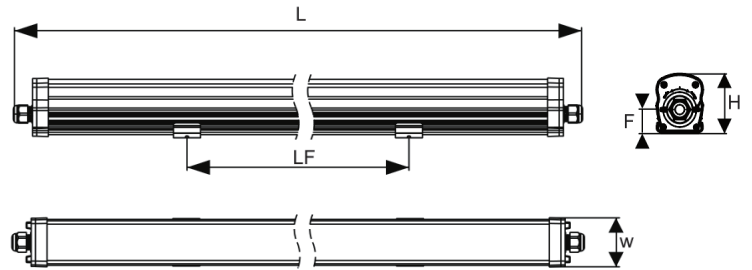

Item		Single box(1pc/box)			Packaging Unit	
Item Code	Item Description	Dimensions(mm) (LxWxH)	Gross Weight (kg)	Dimensions(mm) (LxWxH)	Gross Weight (kg)	Packing Qty (pcs/CTN)
711000006200	LEDWaterproof-P4 L1489-51W-DALI-840	1497*70*80	1.800	1562*230*260	16.20	9
711000006300	LEDWaterproof-P4 L1489-51W-DALI-865	1497*70*80	1.800	1562*230*260	16.20	9
711000006400	LEDWaterproof-P4 L648-12W-BLE2-840	657*70*80	0.983	722*300*260	11.80	12
711000006500	LEDWaterproof-P4 L648-24W-BLE2-840	657*70*80	0.983	722*300*260	11.80	12
711000006600	LEDWaterproof-P4 L1208-24W-BLE2-840	1222*70*80	1.458	1287*300*260	17.50	12
711000006800	LEDWaterproof-P4 L1208-36W-BLE2-840	1222*70*80	1.458	1287*300*260	17.50	12
711000006700	LEDWaterproof-P4 L1208-36W-BLE2-865	1222*70*80	1.458	1287*300*260	17.50	12
711000007100	LEDWaterproof-P4 L1489-31W-BLE2-840	1497*70*80	1.800	1562*230*260	16.20	9
711000006900	LEDWaterproof-P4 L1489-51W-BLE2-840	1497*70*80	1.800	1562*230*260	16.20	9
711000007000	LEDWaterproof-P4 L1489-51W-BLE2-865	1497*70*80	1.800	1562*230*260	16.20	9

Dimensional Drawing

Model	L(mm)	LF(mm)	W(mm)	F(mm)	H(mm)
LED WP-P4 L1489	1489	750	63	22	75
LED WP-P4 L1208	1208	600	63	22	75
LED WP-P4 L648	648	300	63	22	75